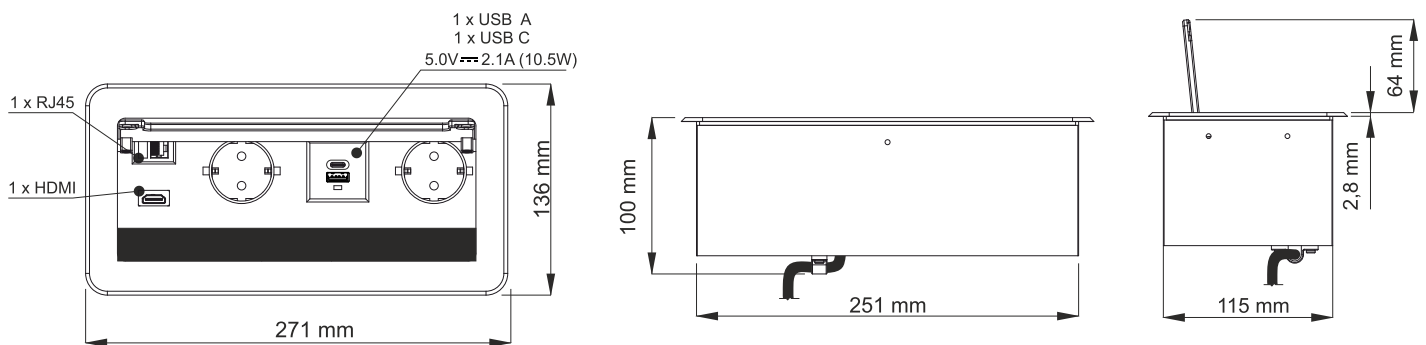

KARTA KATALOGOWA

CATALOG CARD / DATENBLATT

INBOX - listwa zasilająca do wbudowania

INBOX – recessed power outlet

INBOX – Steckdosenleiste zum Einbau

Kolor obudowy

Color of the housing / Gehäusefarbe

Czarny

Black / Schwarz

Indeks

Index / Artikelnummer

INBOX-CZ-FR-1,5-02

INBOX-CZ-FR-3,0-02

Indeks Index / Artikelnummer	Gniazdo 230V Socket 230V / Steckdose 230V	Kolor Color / Farbe	Przewód Cable length / Kabellänge	Wymiary Dimensions / Maße	Materiał Material / Material
INBOX-CZ-FR-1,5-02	2 x FRENCH	Czarny Black Schwarz	1,5 m	271 mm x 136 mm	Stal + aluminium Steel + aluminum Stahl + Aluminium
INBOX-CZ-FR-3,0-02			3 m		

Rysunek techniczny:

Technical drawing / Technische Zeichnung

Dane techniczne

Technical data / Technische daten

Design Light Sp. z o.o., ul. Wrocławska 1B, 48-340 Głuchotązy, Poland
tel. +48 77 408 71 30, mail: bh@designlight.pl, web: www.designlight.pl
tel. +48 77 408 71 35, mail: export@designlight.eu, web: www.designlight.eu