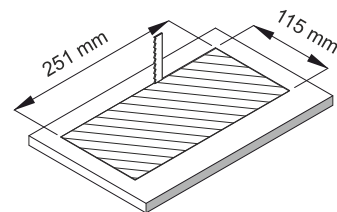

Dane techniczne

Technical data / Technische daten

Design Light Sp. z o.o., ul. Wrocławska 1B, 48-340 Głuchotązy, Poland
tel. +48 77 408 71 30, mail: bh@designlight.pl, web: www.designlight.pl
tel. +48 77 408 71 35, mail: export@designlight.eu, web: www.designlight.eu